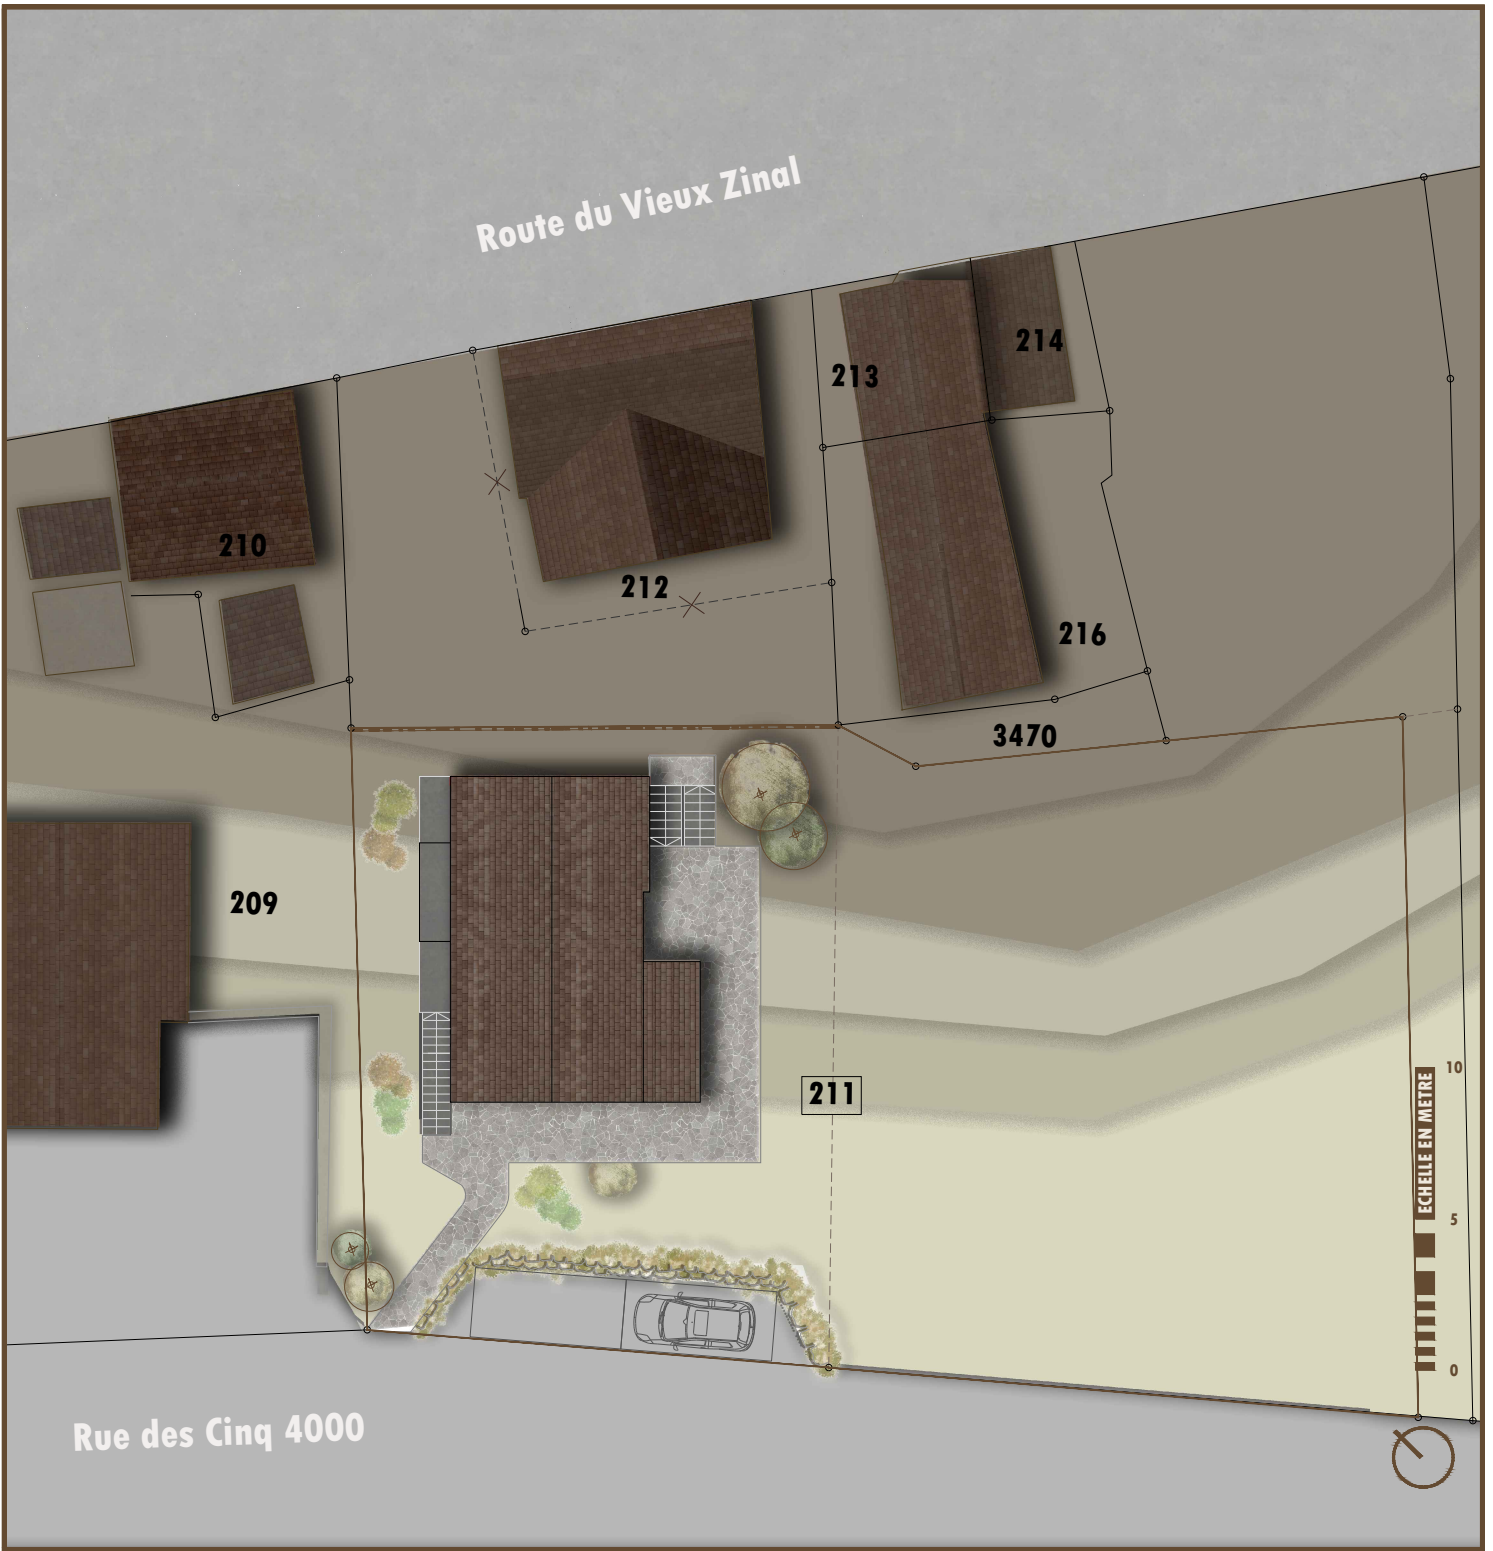

Chalet
Vieux Zinal

EXTÉRIEURE

Chalet Vieux Zinal

VILLAGE DE ZINAL - SITUATION

Chalet Vieux Zinal

IMPLANTATION

ECH 1:250

Chalet Vieux Zinal

REZ-DE-CHAUSSEE

ECH 1:100

Chalet Vieux Zinal

ETAGE 01
ECH 1:100

Chalet Vieux Zinal

0 1 2 3 4 5 ECHELLE EN METRE

COUPE
ECH 1:100

Chalet Vieux Zinal

FACADE OUEST
ECH 1:100

Chalet Vieux Zinal

0 1 2 3 4 5 **ECHELLE EN METRE**

FACADE SUD
ECH 1:100

Chalet Vieux Zinal

FACADE EST
ECH 1:100

Chalet Vieux Zinal

0 1 2 3 4 5 ECHELLE EN METRE

FACADE NORD
ECH 1:100

Chalet Vieux Zinal

AXONOMÉTRIQUE
REZ-DE-CHAUSSEE

Chalet Vieux Zinal

AXONOMÉTRIQUE
ETAGE

Chalet Vieux Zinal

INTÉRIEURE
SALLE À MANGER

Chalet Vieux Zinal