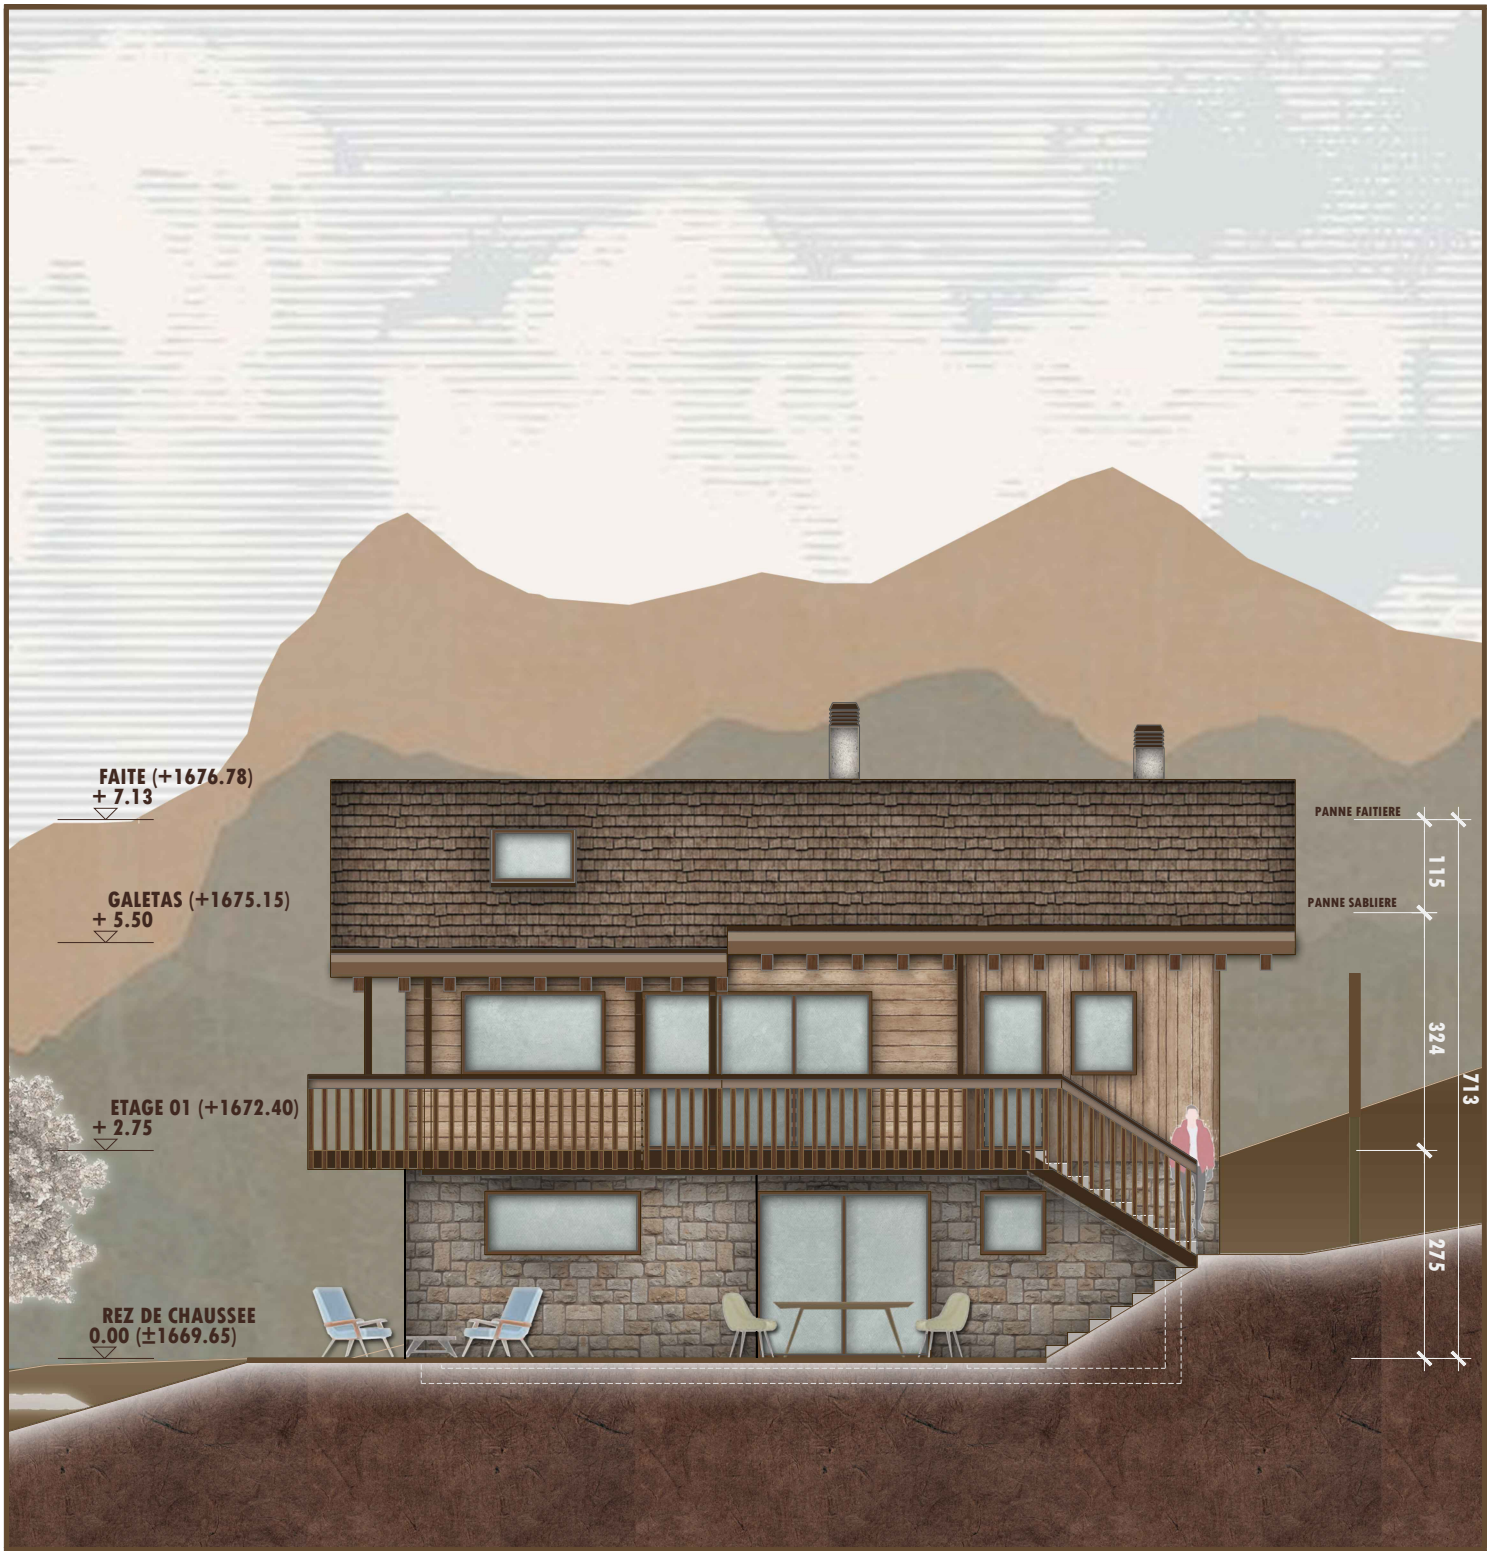

REZ-DE-CHAUSSEE

ECH 1:100

Chalet Vieux Zinal

ETAGE 01
ECH 1:100

Chalet Vieux Zinal

0 1 2 3 4 5 ECHELLE EN METRE

COUPE
ECH 1:100

Chalet Vieux Zinal

FACADE OUEST
ECH 1:100

Chalet Vieux Zinal

0 1 2 3 4 5 **ECHELLE EN METRE**

FACADE SUD
ECH 1:100

Chalet Vieux Zinal

FACADE EST
ECH 1:100

Chalet Vieux Zinal

0 1 2 3 4 5 ECHELLE EN METRE

FACADE NORD
ECH 1:100

Chalet Vieux Zinal

AXONOMÉTRIQUE
REZ-DE-CHAUSSEE

Chalet Vieux Zinal

AXONOMÉTRIQUE
ETAGE

Chalet Vieux Zinal

INTÉRIEURE
SALLE À MANGER

Chalet Vieux Zinal

INTÉRIEURE
SALON

Chalet Vieux Zinal
