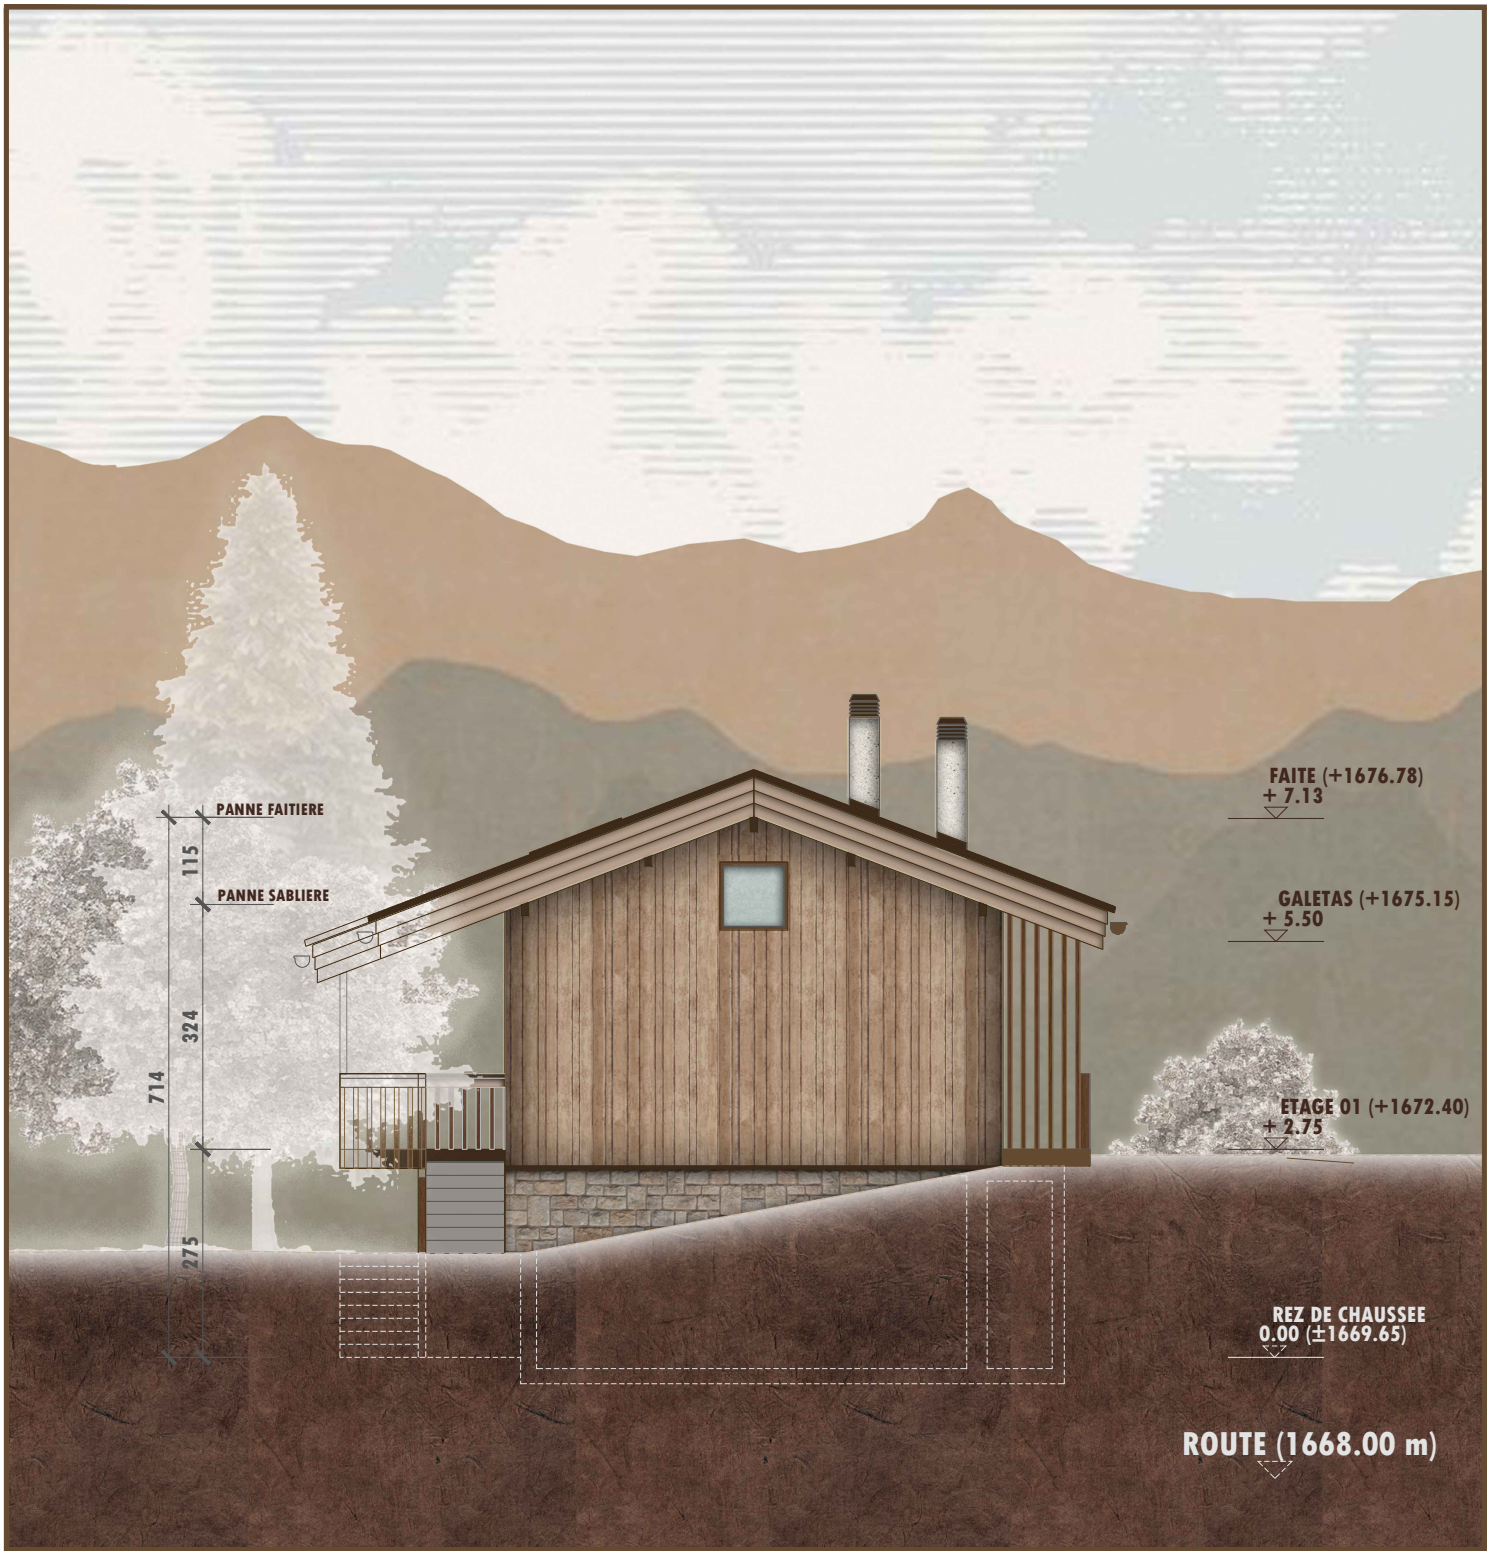

Chalet
Vieux Zinal

EXTÉRIEURE

Chalet Vieux Zinal

VILLAGE DE ZINAL - SITUATION

Chalet Vieux Zinal

IMPLANTATION

ECH 1:250

Chalet Vieux Zinal

FACADE OUEST
ECH 1:100

Chalet Vieux Zinal

0 1 2 3 4 5 **ECHELLE EN METRE**

FACADE SUD
ECH 1:100

Chalet Vieux Zinal

FACADE EST
ECH 1:100

Chalet Vieux Zinal

0 1 2 3 4 5 ECHELLE EN METRE

FACADE NORD
ECH 1:100

Chalet Vieux Zinal

AXONOMÉTRIQUE
REZ-DE-CHAUSSEE

Chalet Vieux Zinal

AXONOMÉTRIQUE
ETAGE

Chalet Vieux Zinal

INTÉRIEURE
SALLE À MANGER

Chalet Vieux Zinal

INTÉRIEURE
SALON

Chalet Vieux Zinal
