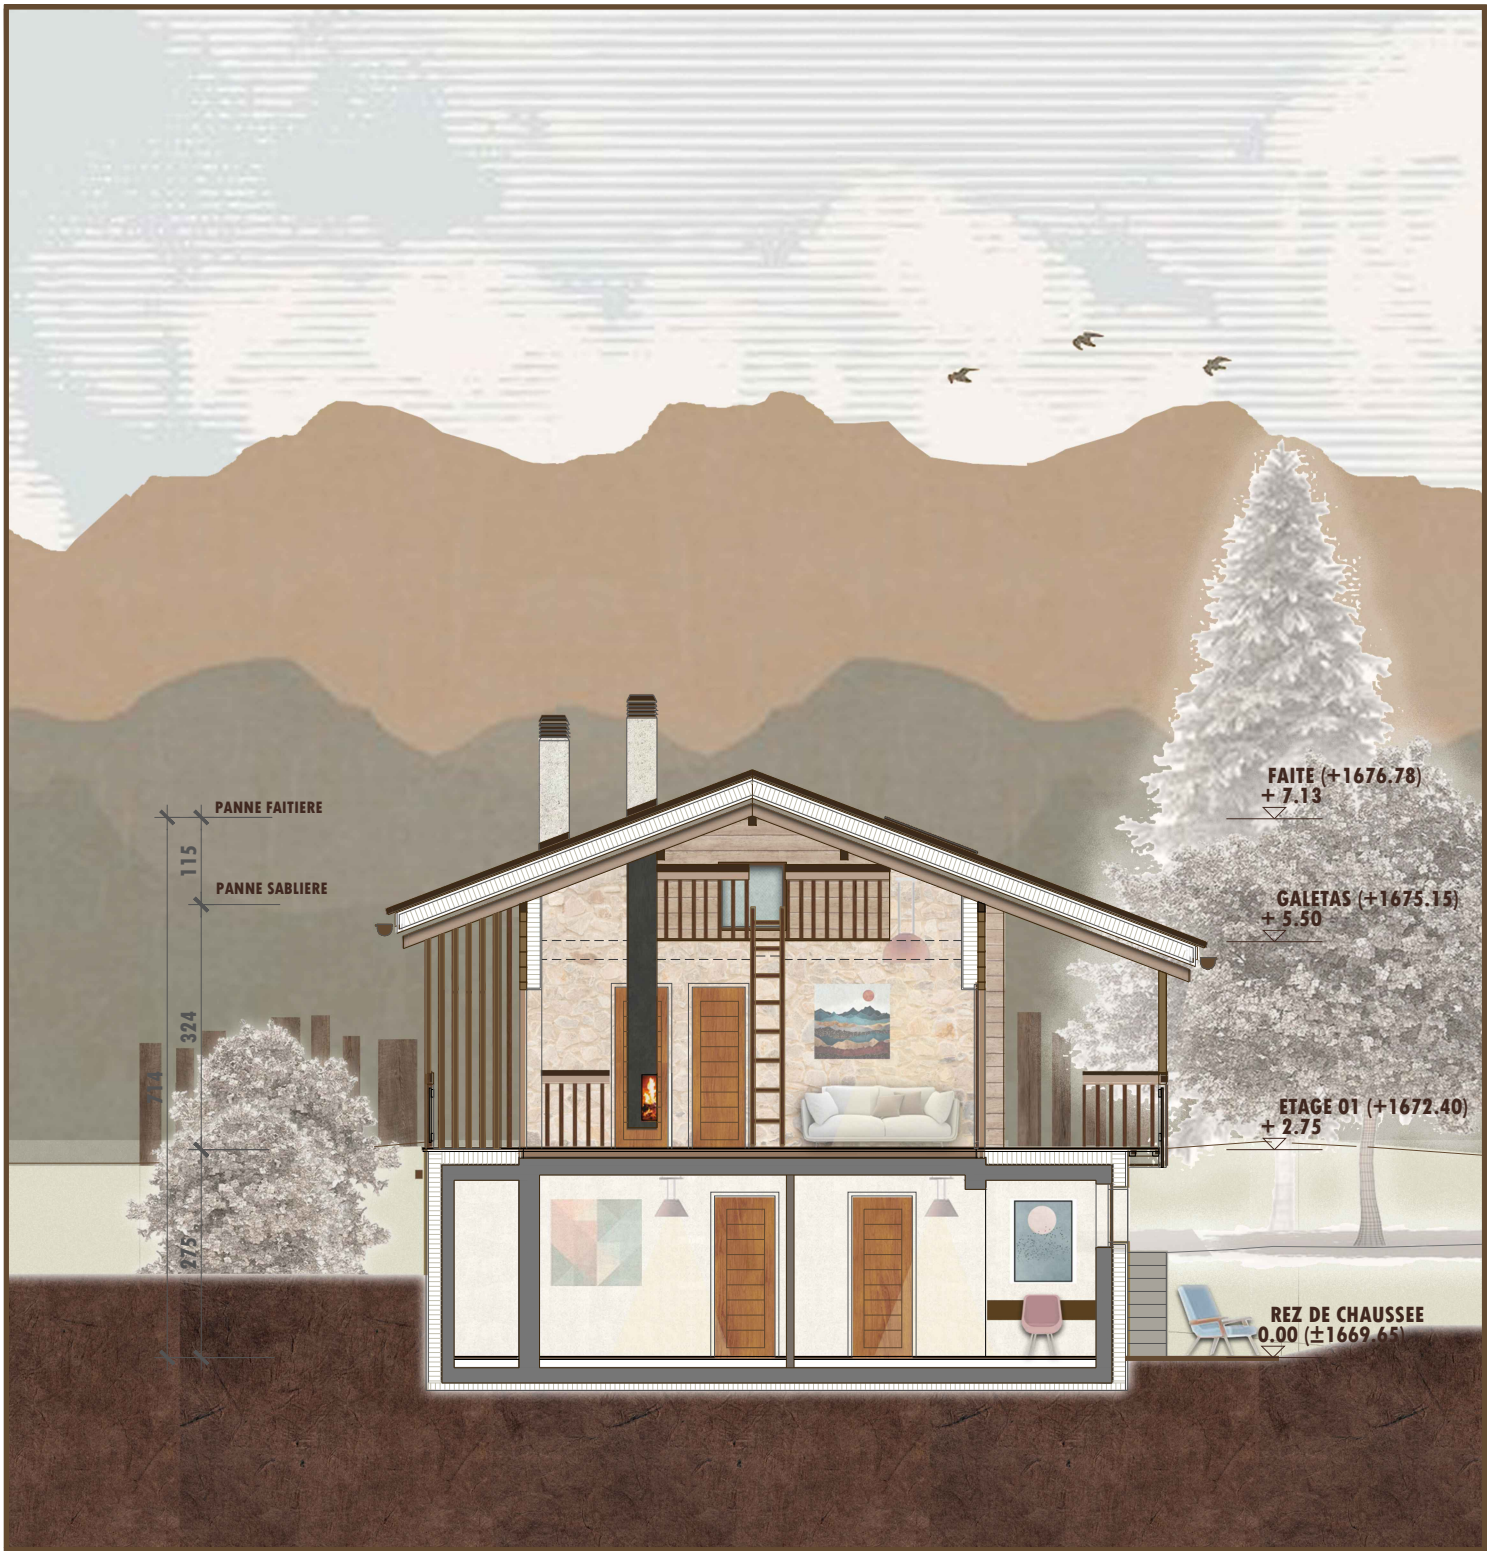

REZ-DE-CHAUSSEE

ECH 1:100

Chalet Vieux Zinal

ETAGE 01
ECH 1:100

Chalet Vieux Zinal

0 1 2 3 4 5 ECHELLE EN METRE

COUPE
ECH 1:100

Chalet Vieux Zinal

FACADE OUEST
ECH 1:100

Chalet Vieux Zinal

0 1 2 3 4 5 **ECHELLE EN METRE**

FACADE SUD
ECH 1:100

Chalet Vieux Zinal

FACADE EST
ECH 1:100

Chalet Vieux Zinal

0 1 2 3 4 5 ECHELLE EN METRE

FACADE NORD
ECH 1:100

Chalet Vieux Zinal

AXONOMÉTRIQUE
REZ-DE-CHAUSSEE

Chalet Vieux Zinal

AXONOMÉTRIQUE
ETAGE

Chalet Vieux Zinal

INTÉRIEURE
SALLE À MANGER

Chalet Vieux Zinal

INTÉRIEURE
SALON

Chalet Vieux Zinal
